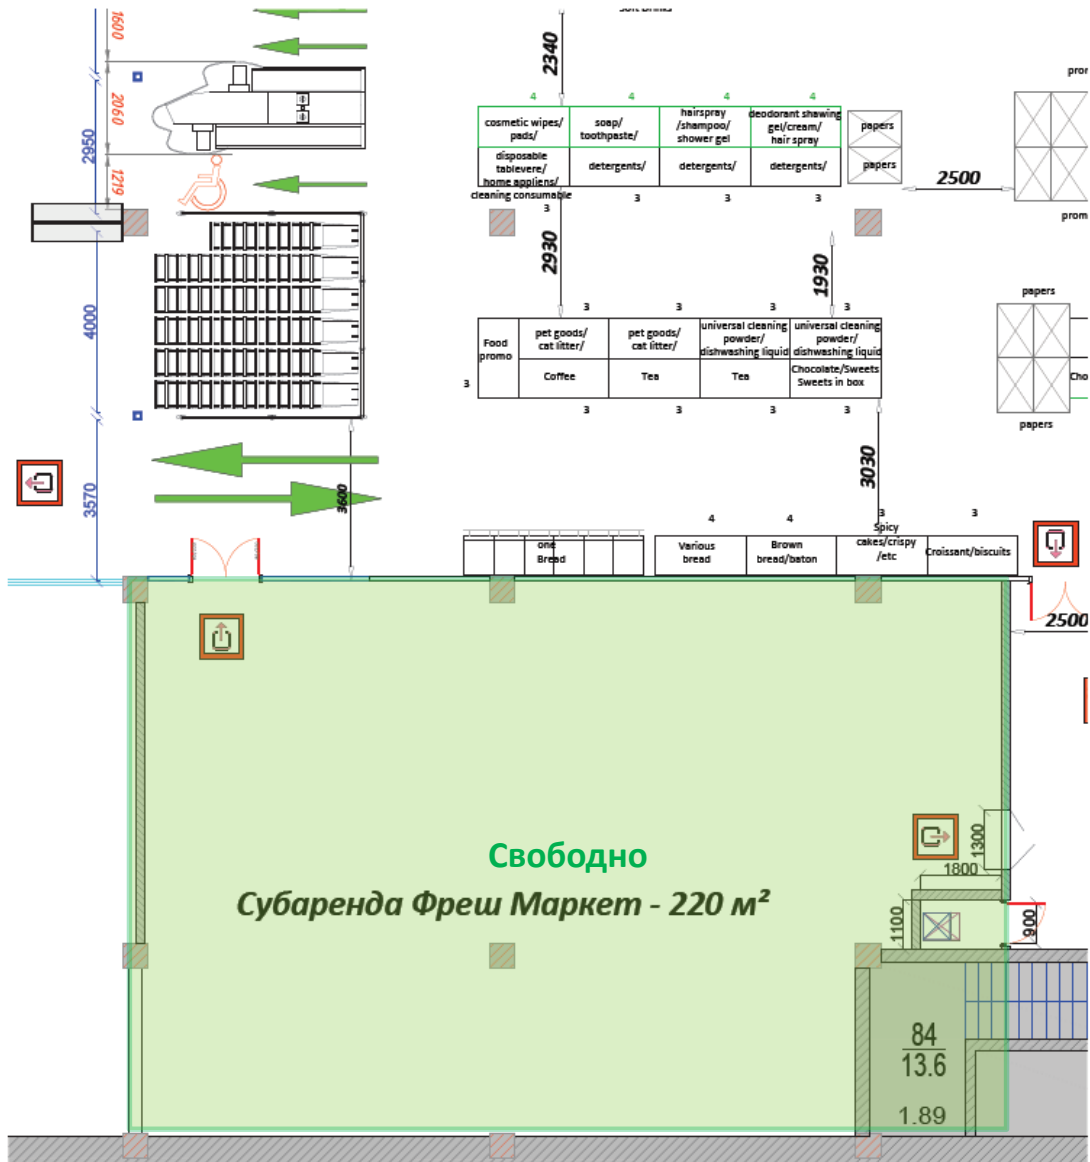

г. Москва, ул. Красного Маяка 26