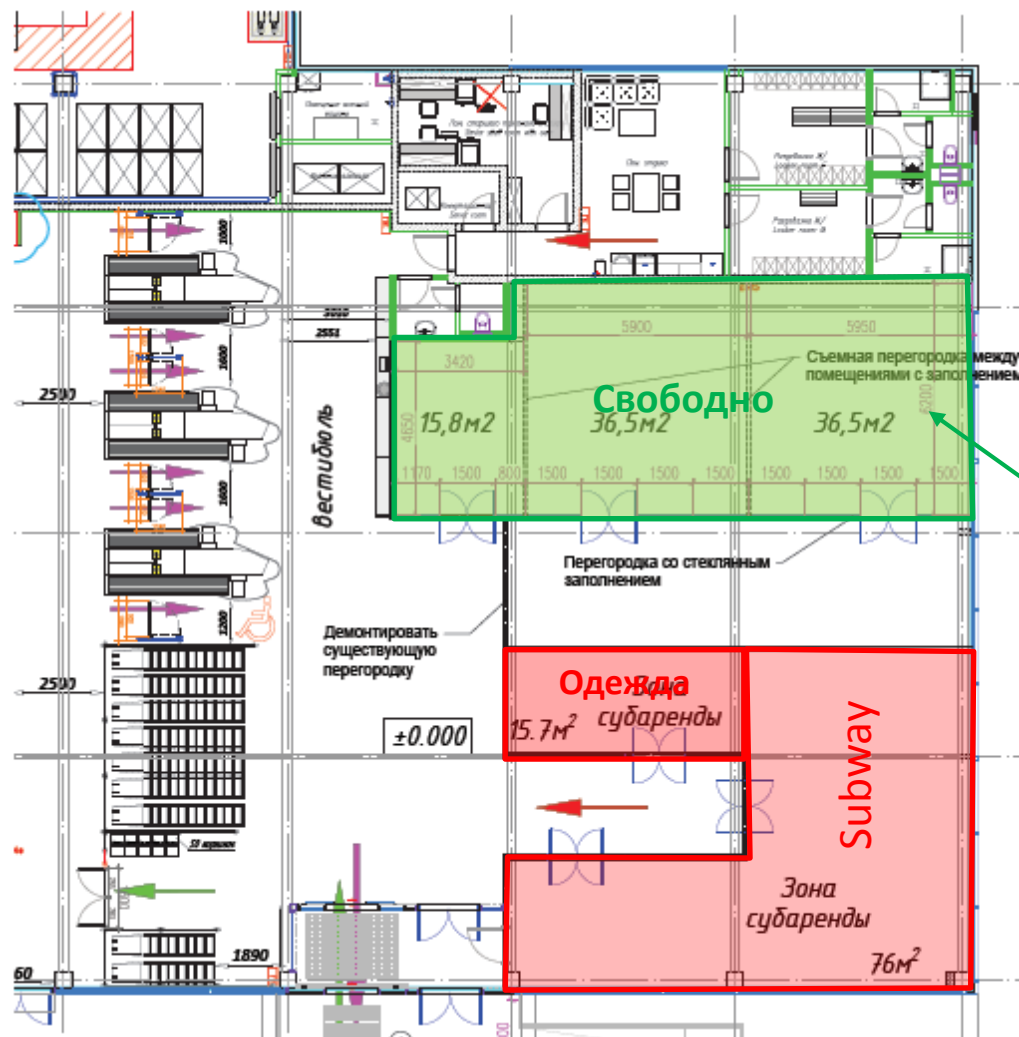

МО, Солнечногорский район, сельское поселение Кутузовское, д. Благовещенка,
ул. Липовая аллея, стр. 1

* после проведения реконструкции