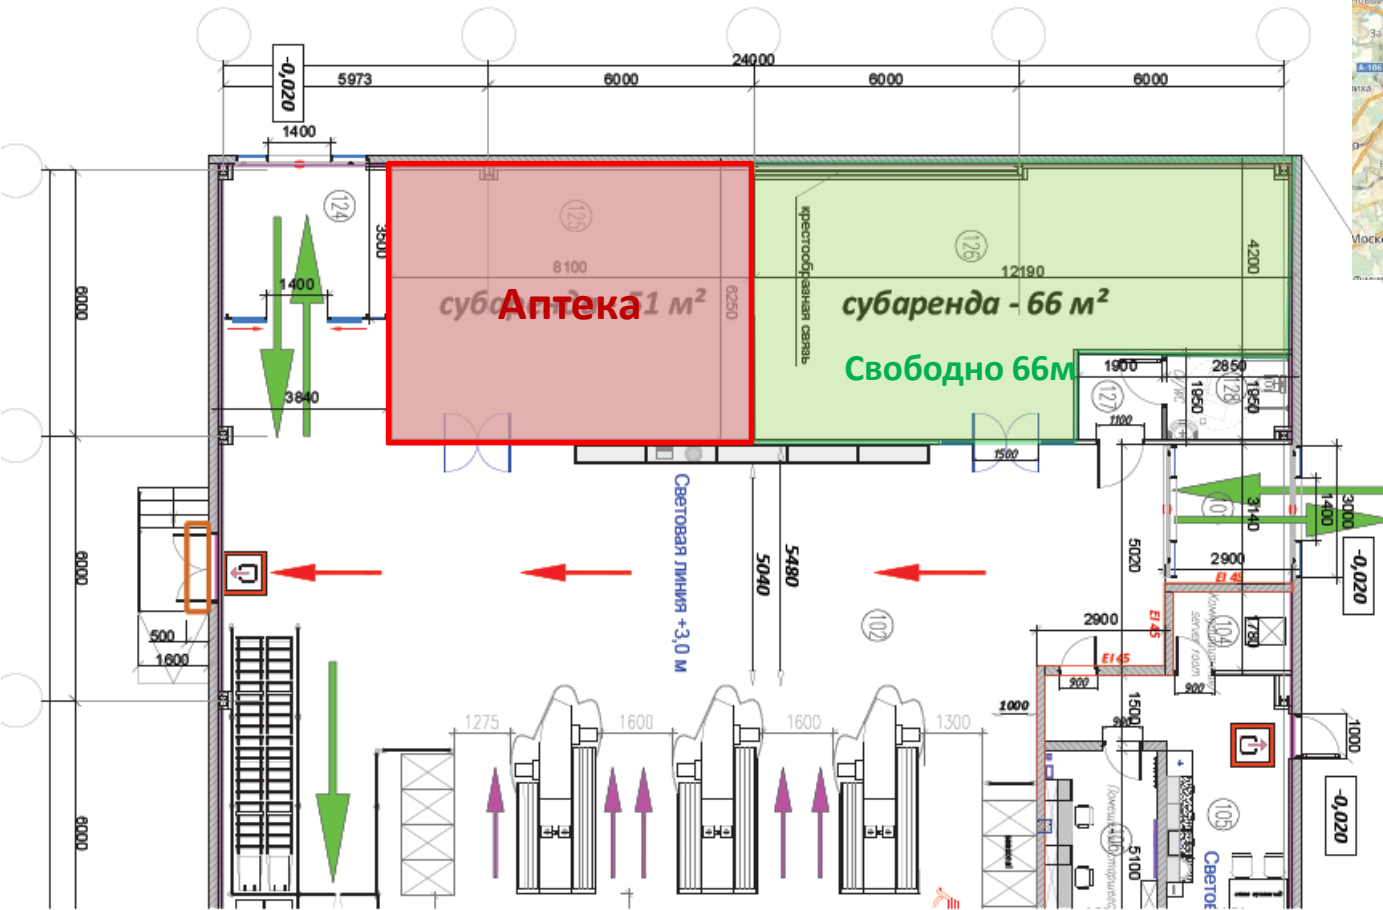

МО, г.Ивантеевка, ул.Кирова 19